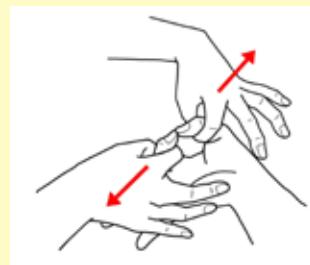

旭川

【時間】 各会場とも 13:30~16:00

【参加費】 無料

レインボー会員以外の方もご参加いただけます。

※動きやすい服装をご用意ください。

「キネシオロジー」とは

運動学を基礎に生まれた筋肉の調整法です。

筋肉の反射機能を活用した筋肉テストを行い、アンバランスな筋肉を探り、調整します。

筋肉テストでは体だけでなく心の不調も観察でき、バランスを整えることで自然治癒力を高めていくことができます。

国際医術学院

特定非営利活動法人・日本代替医術協会認定校

光田年寿 学院長▶

西洋医学が初めて東洋医学を取り入れた「良導絡」の基本と、循環器学会で取り入れられているリンパマッサージをベースとした技術を指導し、整体師を育成。

さらに学院独自に開発した筋肉バランス療法・整体・リンパマッサージは「美容と健康に即効的効果が高い」と多くの支持を集めている。